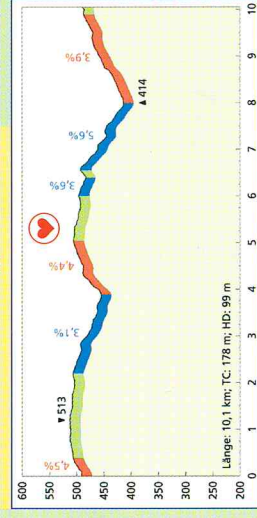

Routenkarte Houwerath

Routenkarte Esch/Wasserscheide

Höhenprofile und Längen der Routen:

L & L Bau Route

Ing. Büro Lanzerath Route

Topographie der Profile siehe umseitig

Westkreuz-Verlag Route 1

Westkreuz-Verlag Route 2