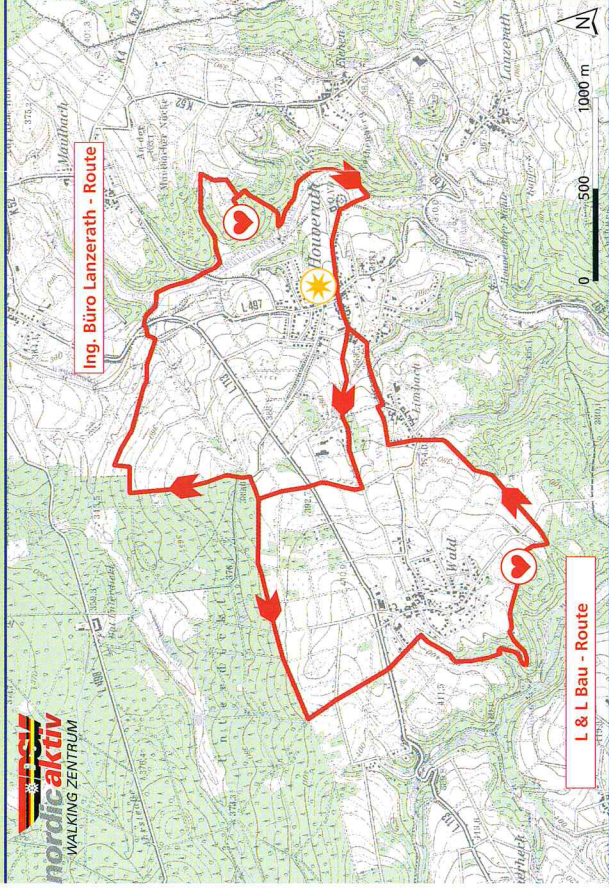

Routenkarte Houwerath

Routenkarte Esch/Wasserscheide

Höhenprofile und Längen der Routen:

L & L Bau Route

Ing. Büro Lanzerath Route

Topographie der Profile siehe umseitig

Westkreuz-Verlag Route 1

Westkreuz-Verlag Route 2

Nordic Walking Park Bad Münsterereifel