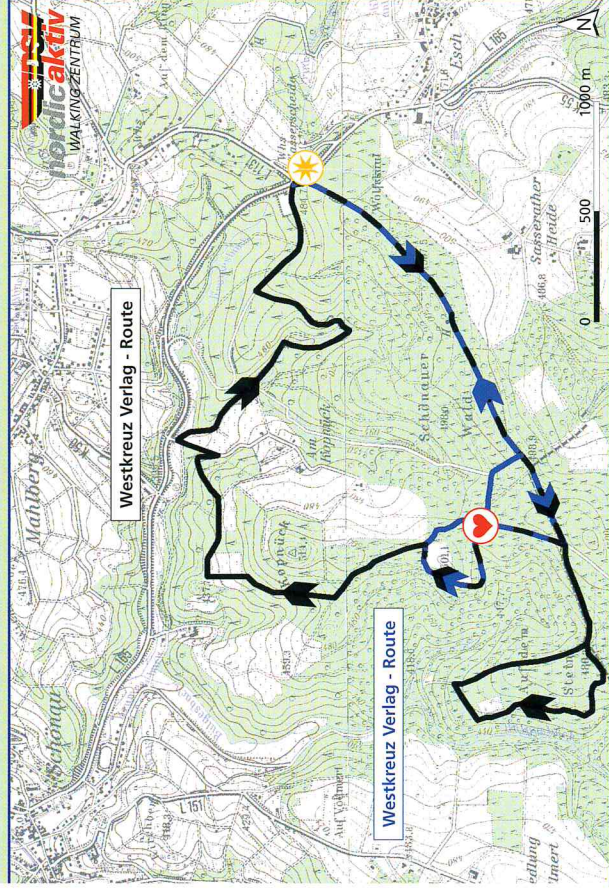

Routenkarte Houwerath

Routenkarte Esch/Wasserscheide

Höhenprofile und Längen der Routen:

L & L Bau Route

Ing. Büro Lanzerath Route

Topographie der Profile siehe umseitig

Westkreuz-Verlag Route 1

Westkreuz-Verlag Route 2

Nordic Walking Park Bad Münsterereifel