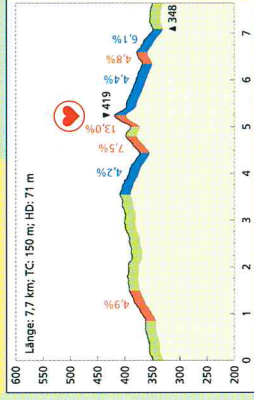

Routenkarte Houwerath

Routenkarte Esch/Wasserscheide

Höhenprofile und Längen der Routen:

L & L Bau Route

Ing. Büro Lanzerath Route

Topographie der Profile siehe umseitig

Westkreuz-Verlag Route 1

Westkreuz-Verlag Route 2