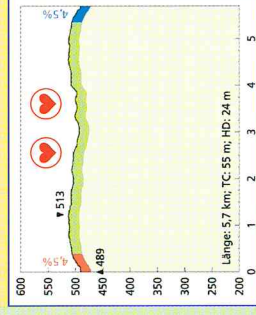

Routenkarte Houwerath

Routenkarte Esch/Wasserscheide

Höhenprofile und Längen der Routen:

L & L Bau Route

Ing. Büro Lanzerath Route

Topographie der Profile siehe umseitig

Westkreuz-Verlag Route 1

Westkreuz-Verlag Route 2