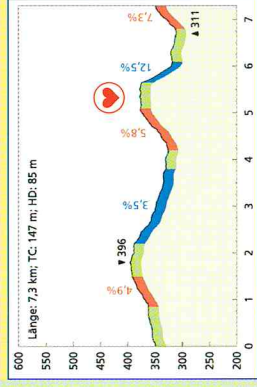

Routenkarte Houwerath

Routenkarte Esch/Wasserscheide

Höhenprofile und Längen der Routen:

L & L Bau Route

Ing. Büro Lanzerath Route

Topographie der Profile siehe umseitig

Westkreuz-Verlag Route 1

Westkreuz-Verlag Route 2